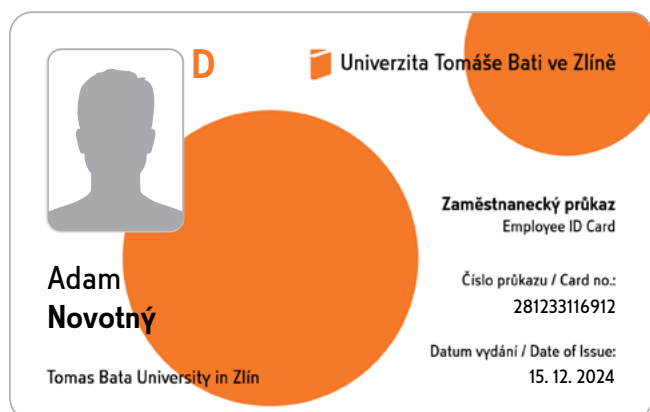

Zaměstnanci UTB

Symbol **D** vedle fotografie se používá pouze na průkazech s duálním čipem.

Zaměstnanci UTB / Fakulty

Symbol **D** vedle fotografie se používá pouze na průkazech s duálním čipem.