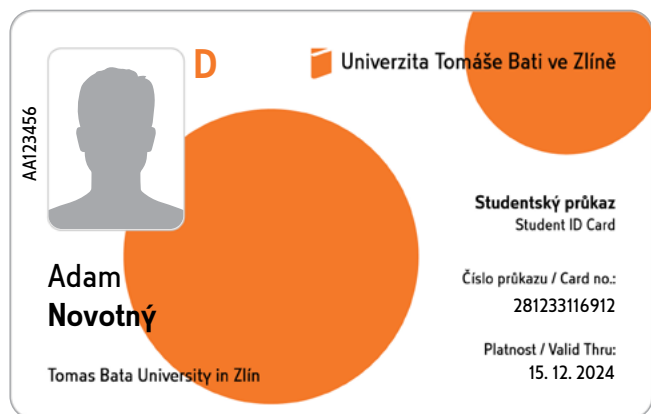

Studenti UTB

Symbol **D** vedle fotografie se používá pouze na průkazech s duálním čipem.

Průkazy vydané UTB, které zůstávají v platnosti.