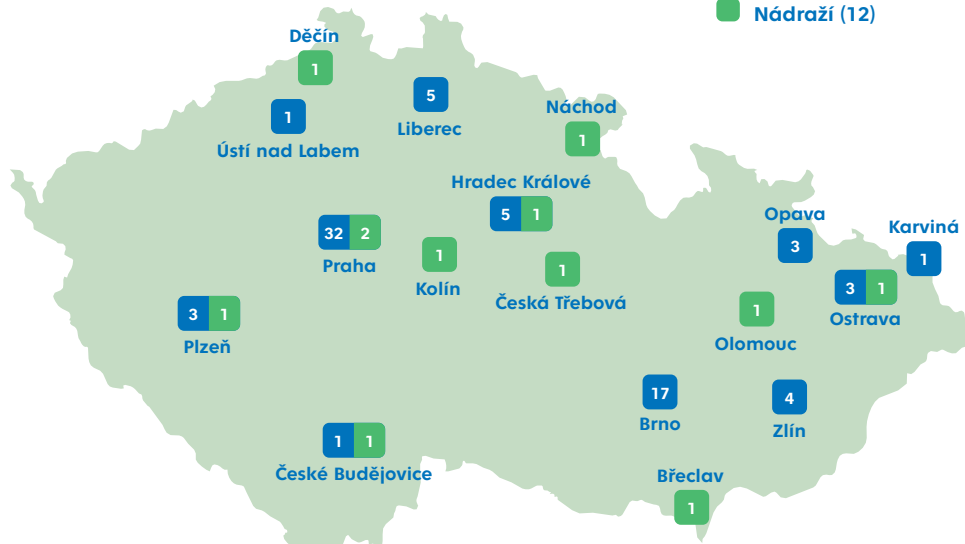

## Nově na základních i středních školách

Proběhly první instalace na základních a středních školách – např. v Plzni, Říčanech či Českých Budějovicích.

## Kde nás najdete?

Legenda:

- Univerzity a školy (75)
- Nádraží (12)

S láskou  
filtrovaná