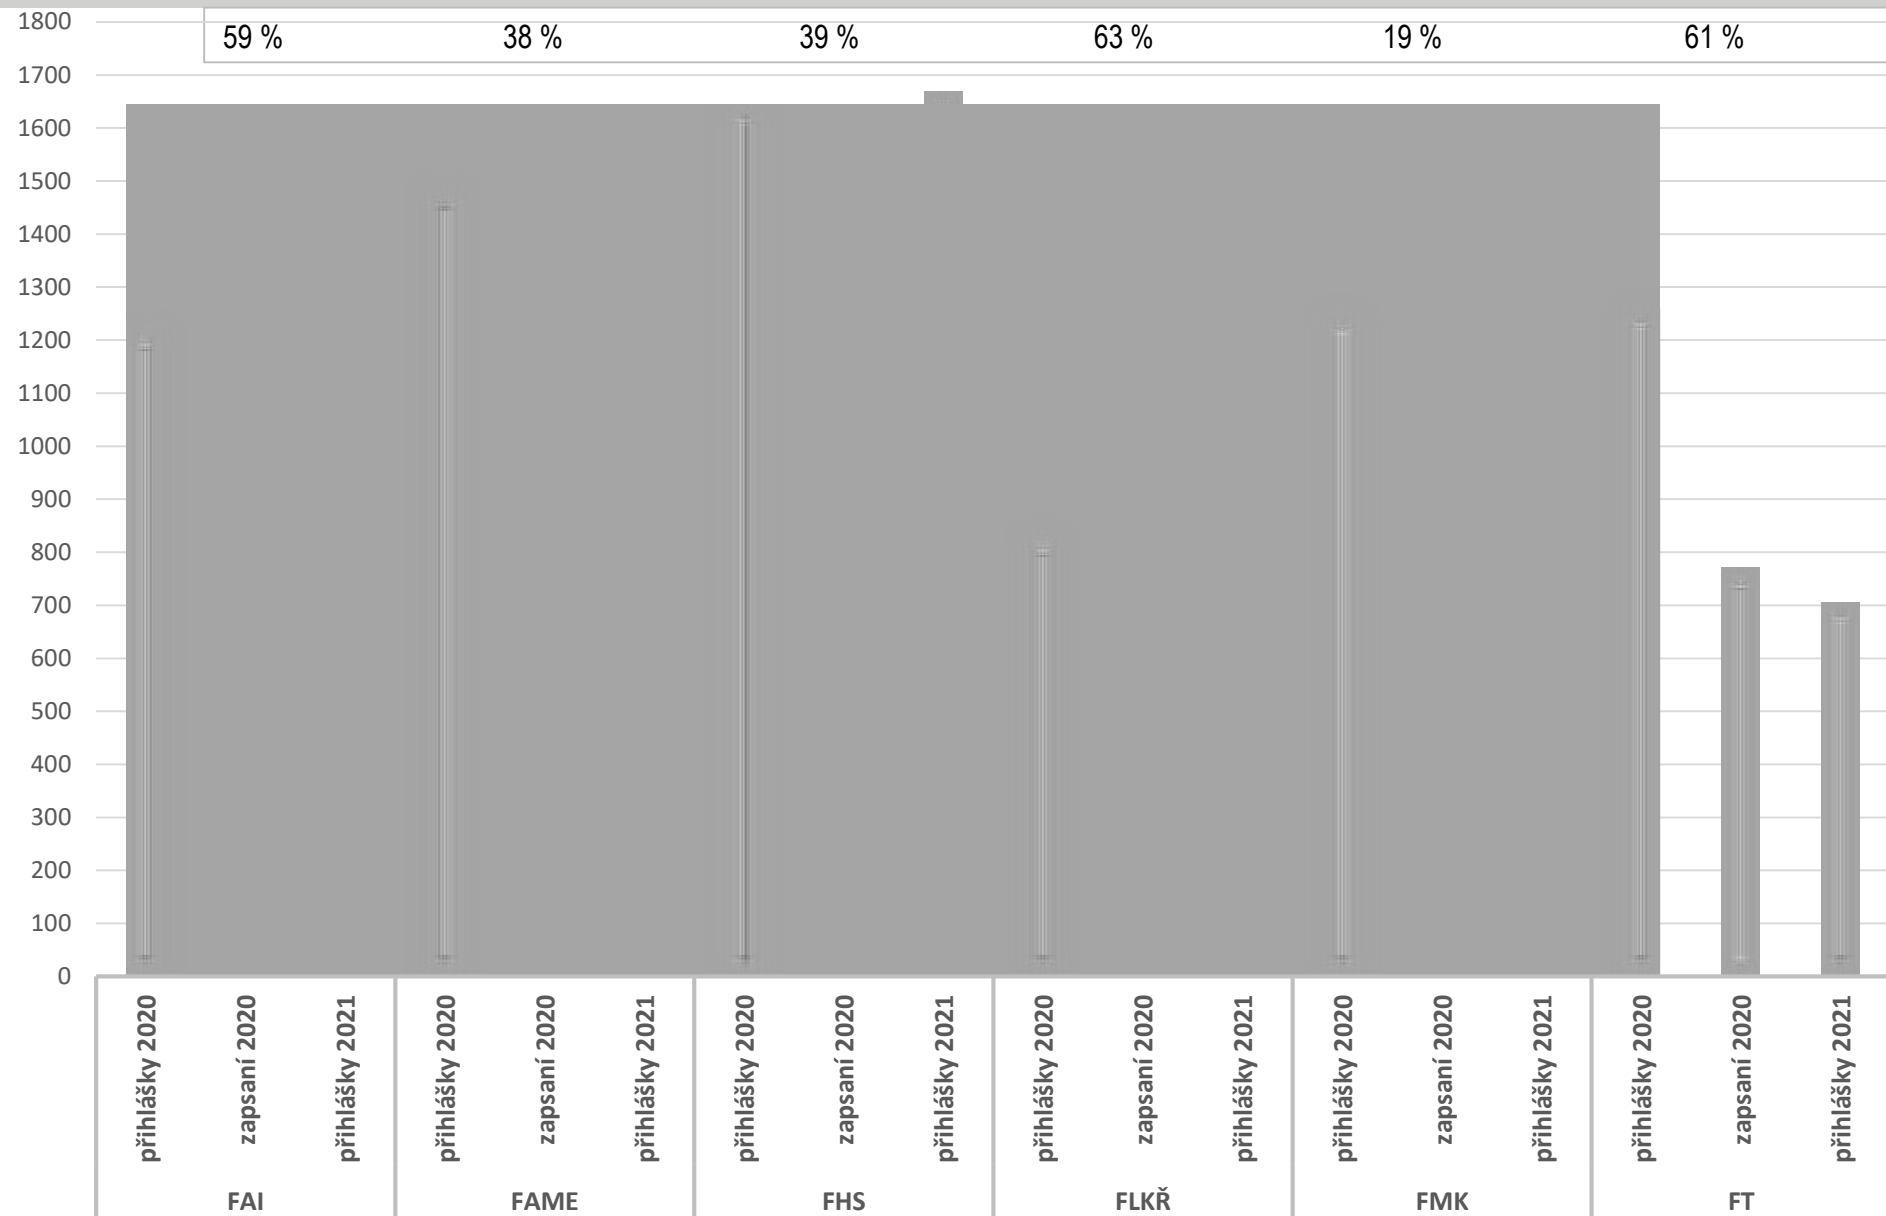

Počty přihlášek na AR 2021/2022

Informace z oblasti internacionalizace

 Univerzita Tomáše Bati ve Zlíně

Lubomír Beníček

počty zaplacených přihlášek ke studiu k 31. březnu 2019 - 2021 *FAME+FLKŘ do 30.4. ostatní 31.3.

Přihlášky a zapsaní v roce 2020 a aktuální stav přihlášek v BSP

1 682 kombinovaných uchazečů do BSP dle krajů bydliště

Zlínský – 38 %, Jihomoravský – 20 %, Olomoucký – 17 %, Mor-Slez – 7 %, cizinci 3 %

Zlínský – 36 %, Olomoucký – 13 %, Jihomoravský – 13 %, Mor-Slez – 8 %, cizinci 14 %

- Letos podáno 425 přihlášek, loni 600 (zapsalo se 68 – nejvíce za posledních 6 let)

- 20. 3. Rusko
 - 70 vystavovatelů z 25 zemí
 - 2121 návštěvníků
 - 264 se přihlásilo o více informací o studiu na UTB
 - On-line prezentace se zúčastnilo 30 studentů
- 10. 4. Euroasie (Ukrajina, Gruize, Bělorusko, Ázerbádžžán)
 - 45 vystavovatelů z 10 zemí
 - 1791 návštěvníků
 - 588 se přihlásilo o více informací o studiu na UTB
 - 56 studentů se zúčastnilo prezentace (Zoom)
- 17. 4. Jižní Amerika (Chile, Kolumbie, Paraguay, Peru, Uruguay, Argentina)
 - statistiky zatím nemáme, ale na virtuálním stánku jsme měli suverénně nejvíc dotazů, dokonce začali psát i sami e-maily
- 28. 4. a 16. 6. webinář na Rusko (změna oproti původnímu plánu)
- 14. 4. webinář pro zahraniční partnery o výměnném studiu na UTB
 - Zúčastnilo se 54 zahraničních partnerů. Webinář v 9.00 a 16:00 kvůli časovým posunům.