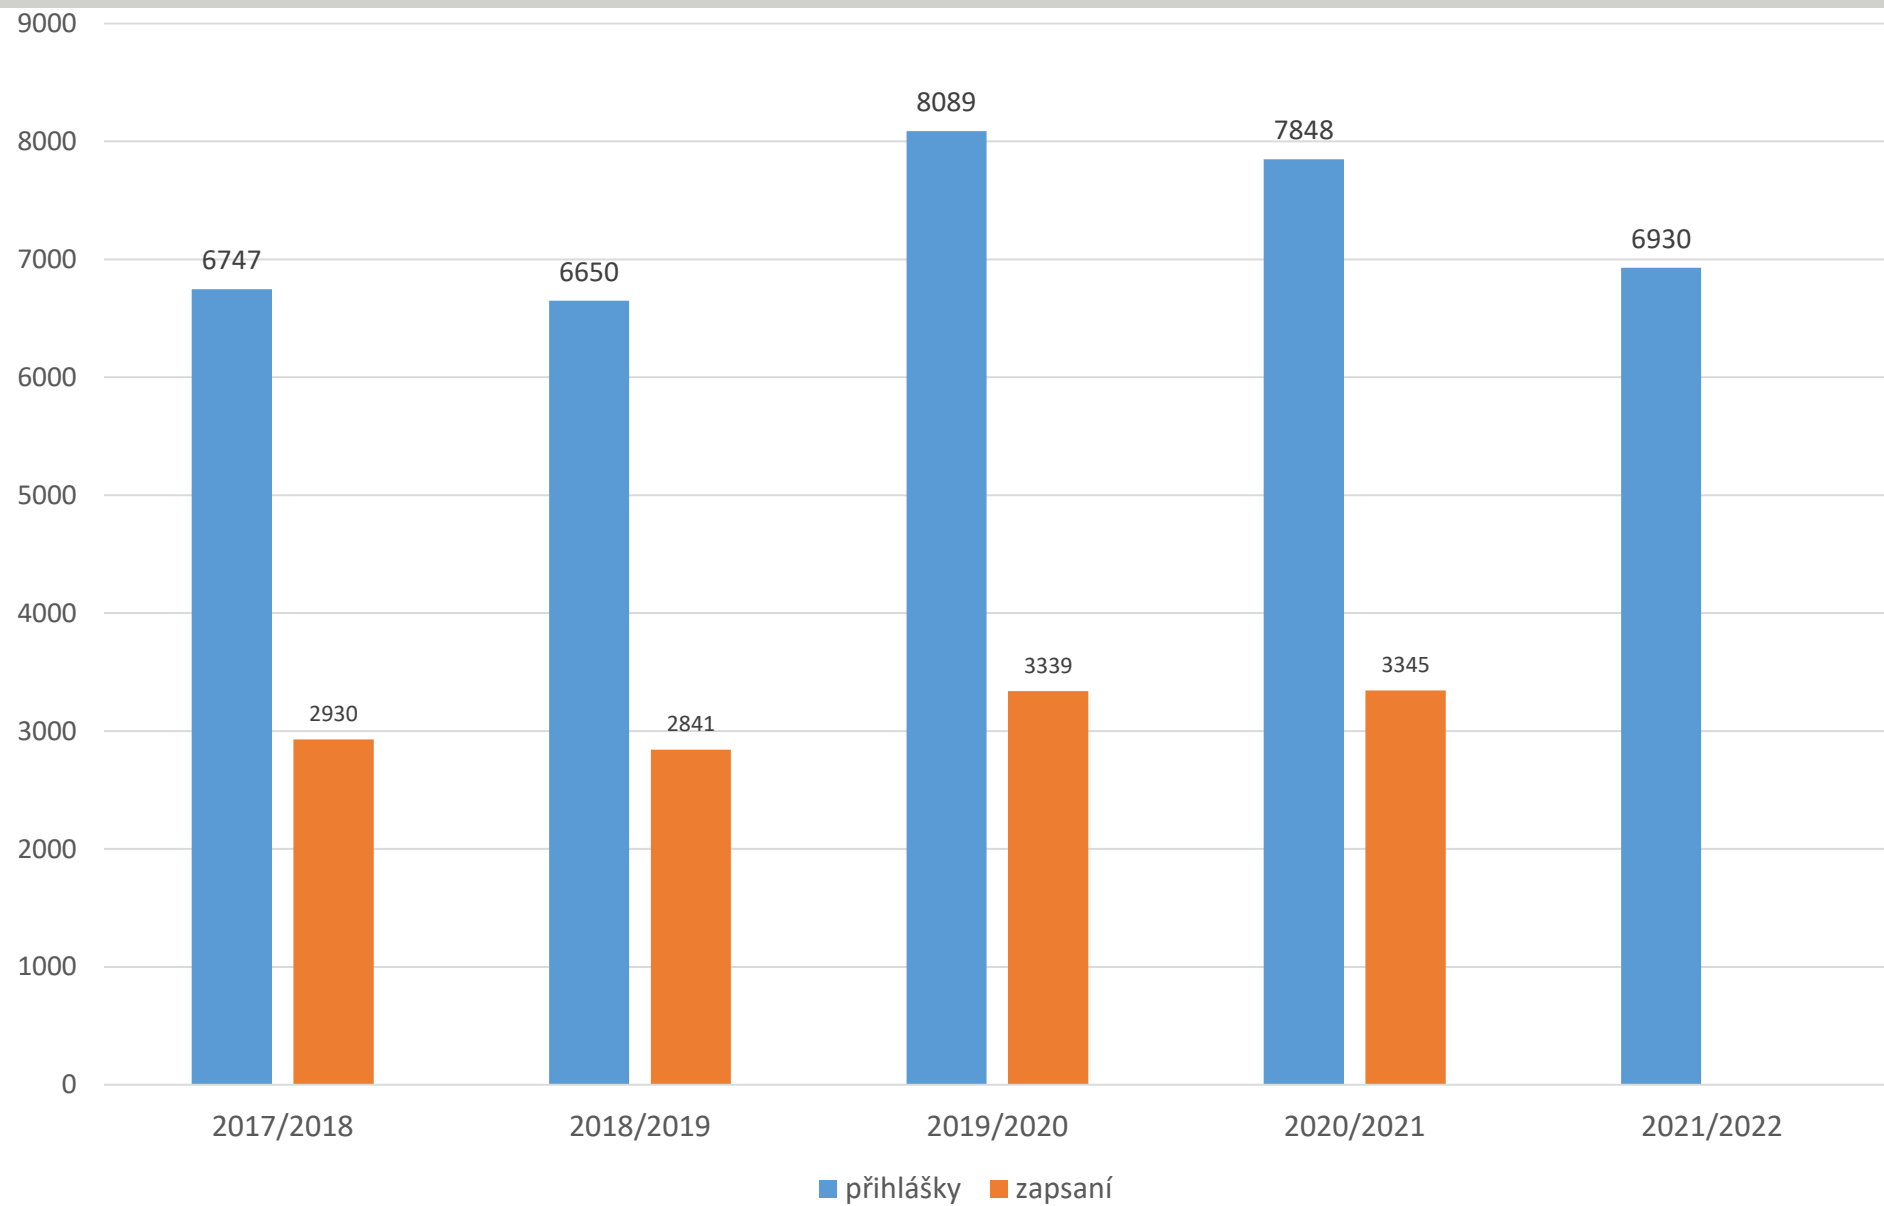

Počty přihlášek na AR 2021/2022

Informace z oblasti internacionalizace

 Univerzita Tomáše Bati ve Zlíně

Lubomír Beníček

počty zaplacených přihlášek ke studiu k 31. březnu 2019 - 2021 *FAME+FLKŘ do 30.4. ostatní 31.3.

Přihlášky a zapsaní v roce 2020 a aktuální stav přihlášek v BSP

1 682 kombinovaných uchazečů do BSP dle krajů bydliště

Zlínský – 38 %, Jihomoravský – 20 %, Olomoucký – 17 %, Mor-Slez – 7 %, cizinci 3 %

Zlínský – 36 %, Olomoucký – 13 %, Jihomoravský – 13 %, Mor-Slez – 8 %, cizinci 14 %

- Letos podáno 425 přihlášek, loni 600 (zapsalo se 68 – nejvíce za posledních 6 let)

- 20. 3. Rusko
 - 70 vystavovatelů z 25 zemí
 - 2121 návštěvníků
 - 264 se přihlásilo o více informací o studiu na UTB
 - On-line prezentace se zúčastnilo 30 studentů
- 10. 4. Euroasie (Ukrajina, Gruize, Bělorusko, Ázerbádžžán)
 - 45 vystavovatelů z 10 zemí
 - 1791 návštěvníků
 - 588 se přihlásilo o více informací o studiu na UTB
 - 56 studentů se zúčastnilo prezentace (Zoom)
- 17. 4. Jižní Amerika (Chile, Kolumbie, Paraguay, Peru, Uruguay, Argentina)
 - statistiky zatím nemáme, ale na virtuálním stánku jsme měli suverénně nejvíc dotazů, dokonce začali psát i sami e-maily
- 28. 4. a 16. 6. webinář na Rusko (změna oproti původnímu plánu)
- 14. 4. webinář pro zahraniční partnery o výměnném studiu na UTB
 - Zúčastnilo se 54 zahraničních partnerů. Webinář v 9.00 a 16:00 kvůli časovým posunům.