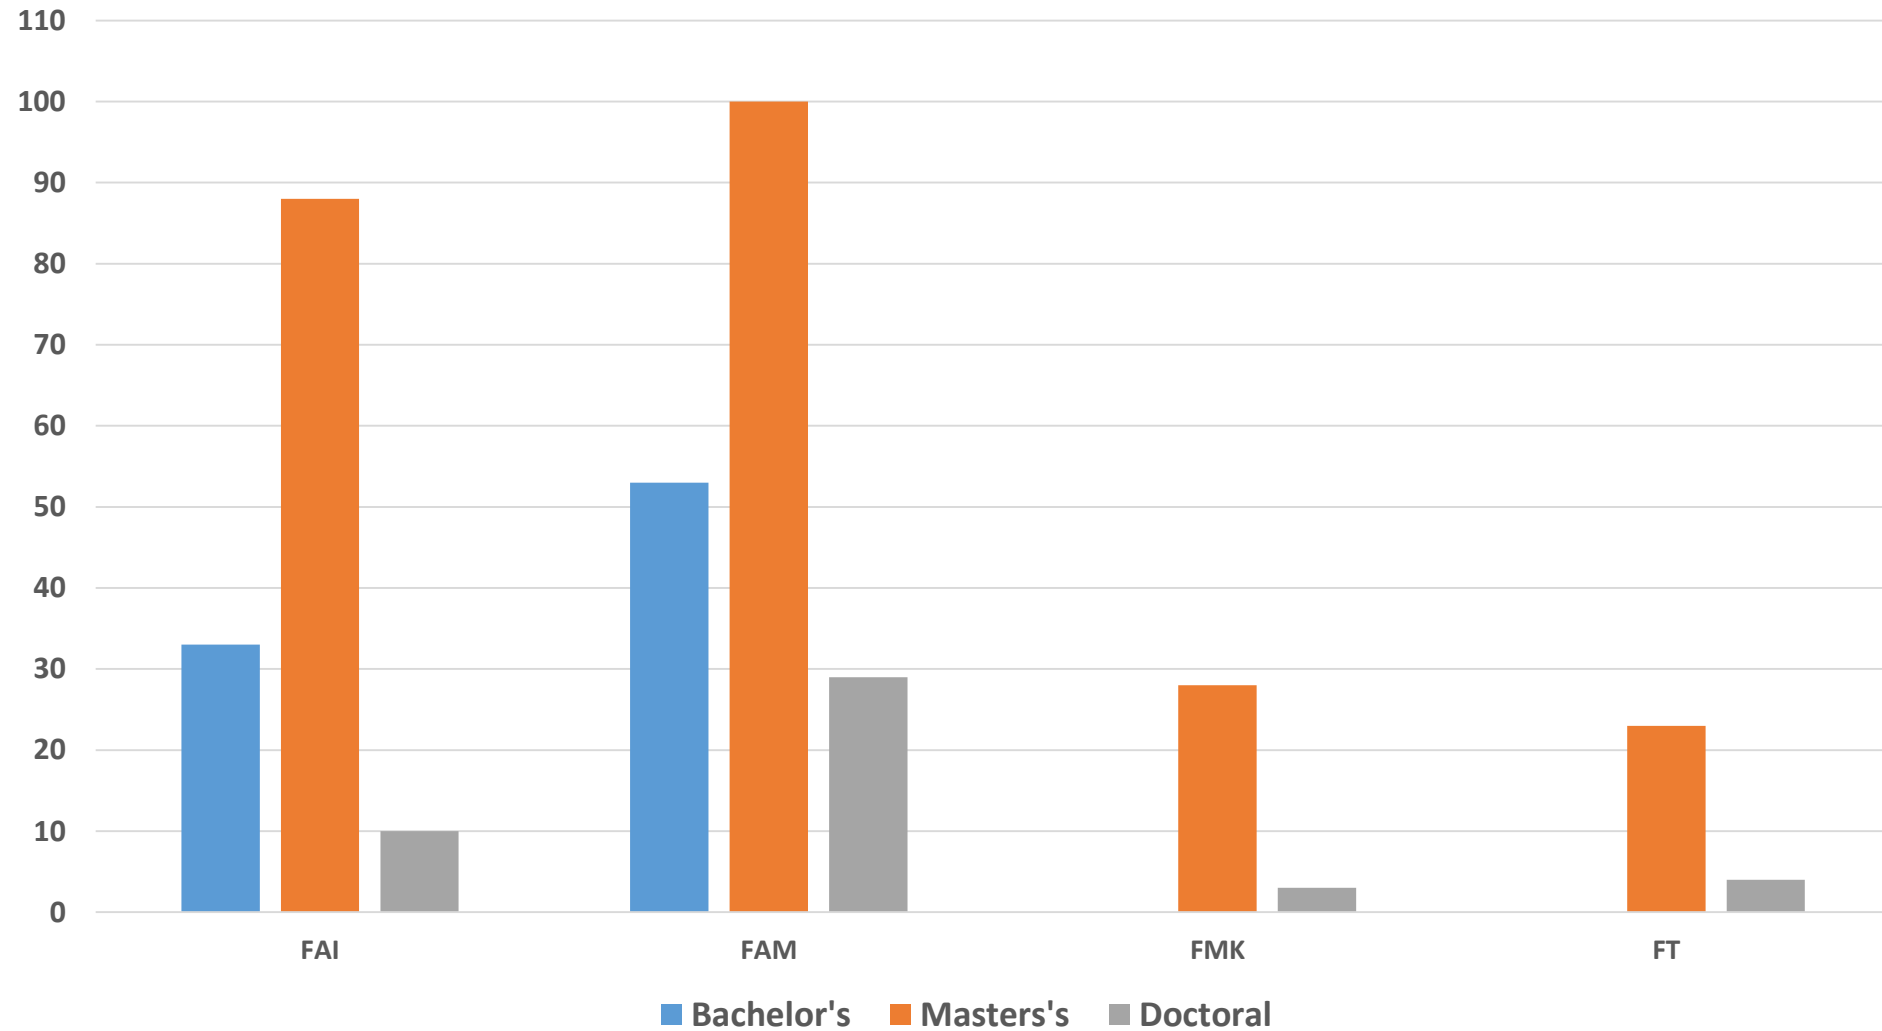

Střední škola	Počet	Střední škola	Počet
Zahraniční školy-Slovenská republika,	109	Gymnázium, Otrokovice	13
SOŠ,	75	Klvaňovo gymnázium a SZdrŠ, Kyjov	13
Střední průmyslová škola Zlín, Zlín	59	Obchodní akademie a VOŠ, Valašské Meziříčí	13
Obch.akademie T.Bati a VOŠ ekonomická, Zlín	47	Obchodní akademie, Olomouc	13
gymnázia,	37	Gymnázium Jana Pivečky a SOŠ, Slavičín	12
SPŠ polytechnická - COP Zlín, Zlín	32	Střední průmyslová škola strojnická, Vsetín	12
SŠ průmyslová, hotelová a zdravotnická, Uherské Hradiště	31	Střední uměleckoprůmyslová škola, Uherské Hradiště	12
Střední zdrav. škola a VOŠ zdravotnická, Zlín	25	Zahraniční školy-Ukrajina,	12
Obchodní akademie Kroměříž, Kroměříž	24	Academic School, Střední škola, s.r.o., Zlín	11
Gymnázium, Zlín	23	Gymnázium, Nový Jičín	11
Gymnázium a Jazyková škola s právem SJZ, Zlín	21	Obch.akademie T.Bati a VOŠ ekonomická, Zlín	11
Střední průmyslová škola, Přerov	21	Střední odborná škola, Luhačovice	11
OA , VOŠ a Jazyková škola s právem SJZ, Uherské Hradiště	19	Střední průmyslová škola chemická, Pardubice	11
Střední odborná škola a Gymnázium, Staré Město	19	Střední průmyslová škola Otrokovice, Otrokovice	11
Střední prům. škola a Obchodní akademie, Uherský Brod	16	Masarykovo gymnázium, SZdrŠ a VOŠ zdr., Vsetín	10
Zahraniční školy-Ruská federace,	16	Střední zdravotnická škola Kroměříž, Kroměříž	10
Střední škola Kostka s.r.o, Vsetín	15	SŠ hotelová a služeb Kroměříž, Kroměříž	9
Gymnázium Jakuba Škody, Přerov	14	Stojanovo gymnázium, Velehrad, Velehrad	9
Gymnázium, Valašské Klobouky	14	Střední průmyslová škola Hranice, Hranice	9
Obch.akademie a Jazyk.škola s právem SJZ, Přerov	14	Střední škola film., mult. a poč. tech., Zlín	9
SŠ informatiky,elektrotechniky a řemesel, Rožnov pod Radhoštěm	14	Vyšší odborná škola a Stř.průmysl.škola, Šumperk	9

- Letos podáno 425 přihlášek, loni 600 (zapsalo se 68 – nejvíce za posledních 6 let)