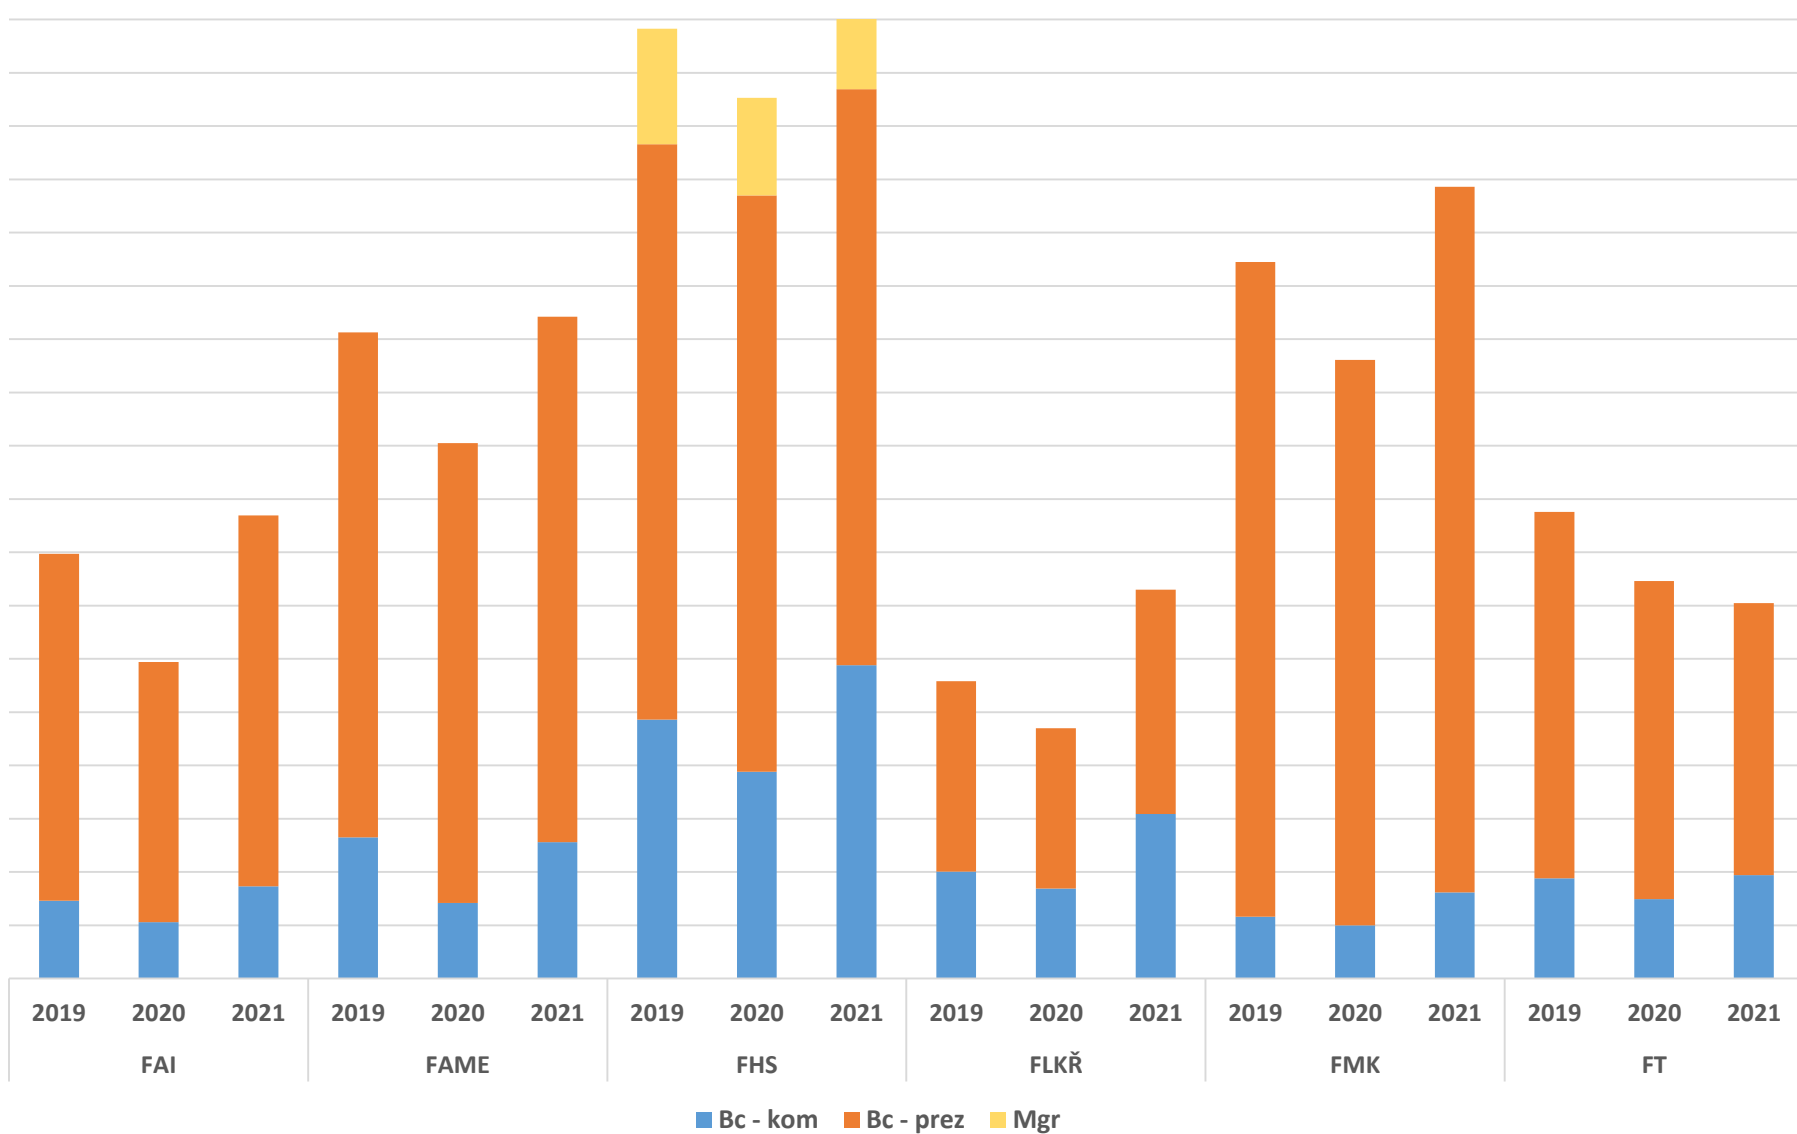

Počty přihlášek na AR 2021/2022

Informace z oblasti internacionalizace

 Univerzita Tomáše Bati ve Zlíně

Lubomír Beníček

počty zaplacených přihlášek ke studiu k 31. březnu 2019 - 2021 *FAME+FLKŘ do 30.4. ostatní 31.3.

Přihlášky a zapsaní v roce 2020 a aktuální stav přihlášek v BSP

1 682 kombinovaných uchazečů do BSP dle krajů bydliště

Zlínský – 38 %, Jihomoravský – 20 %, Olomoucký – 17 %, Mor-Slez – 7 %, cizinci 3 %

Zlínský – 36 %, Olomoucký – 13 %, Jihomoravský – 13 %, Mor-Slez – 8 %, cizinci 14 %

- Letos podáno 425 přihlášek, loni 600 (zapsalo se 68 – nejvíce za posledních 6 let)

- 20. 3. Rusko
 - 70 vystavovatelů z 25 zemí
 - 2121 návštěvníků
 - 264 se přihlásilo o více informací o studiu na UTB
 - On-line prezentace se zúčastnilo 30 studentů
- 10. 4. Euroasie (Ukrajina, Gruize, Bělorusko, Ázerbádžžán)
 - 45 vystavovatelů z 10 zemí
 - 1791 návštěvníků
 - 588 se přihlásilo o více informací o studiu na UTB
 - 56 studentů se zúčastnilo prezentace (Zoom)
- 17. 4. Jižní Amerika (Chile, Kolumbie, Paraguay, Peru, Uruguay, Argentina)
 - statistiky zatím nemáme, ale na virtuálním stánku jsme měli suverénně nejvíc dotazů, dokonce začali psát i sami e-maily
- 28. 4. a 16. 6. webinář na Rusko (změna oproti původnímu plánu)
- 14. 4. webinář pro zahraniční partnery o výměnném studiu na UTB
 - Zúčastnilo se 54 zahraničních partnerů. Webinář v 9.00 a 16:00 kvůli časovým posunům.